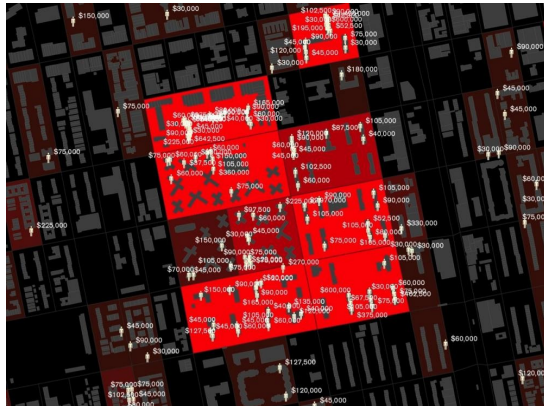

data yn farwl-gwir ac yn awdurdodol

Blotiau Miliwn o Ddoleri

Spatial Information Design Lab, 2012

Datgelodd gwaith mapio cyfeiriad cartref carcharorion yn nhalaith Efrog Newydd flociau unigol lle roedd mwy na miliwn o ddoleri UDA yn cael ei wario bob blwyddyn ar garcharu trigolion o'r blotiau hynny.