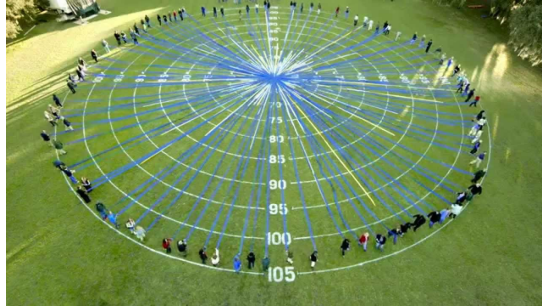

Yr Arbrawf Rhubannau

Yr Athro Dan Gilbert a Prudential, 2015

Mae rhuban yn cael ei roi i gyfranogwyr y mae ei hyd yn seiliedig ar amcangyfrif o'u hanghenion am gynilion ymddeol. Gan gerdded o'r ganol, mae eu rhuban yn dod i ben ar oedran penodol, sy'n dangos faint yn brin ydynt ar sail yr amcangyfrif.