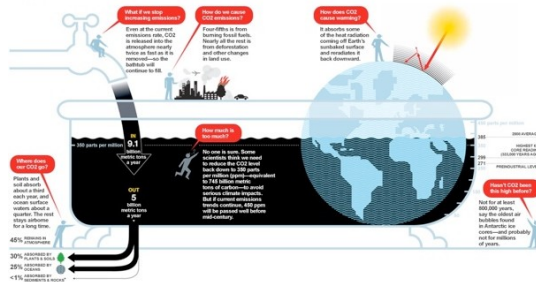

Creu Siart Creadigol

Mae "siart creadigol" yn defnyddio iaith weledol siartiau traddodiadol, ond yn torri rhai o'r rheolau. Mae siartiau a graffiau traddodiadol wedi sefydlu geirfa dylunio y mae llawer o bobl yn gwybod sut i'w darllen. Gallwch ei haddasu er mwyn synnu a denu sylw eich cynulleidfa.

Pryd gall hyn helpu?

- Mae gan eich cynulleidfa ddigon o ddiddordeb yn eich pwnc yn barod i ddysgu sut i ddarllen eich siart newydd
- Mae gennych gyfle i ddisgrifio i'ch cynulleidfa sut i'w ddarllen
- Mae eich cynulleidfa yn hoffi dulliau difyr newydd o gyflwyno storïau
- Rydych yn dymuno cael tipyn o hwyl

Y Twb Baddon Carbon

Nigel Holmes (National Geographic)
2017

Mae trosiad twb baddon anodedig yn esbonio allyriannau carbon sy'n uwch na gallu ein planed i'w hamsugno a'u prosesu.

Creu Gêm Data

Nod gêm data yw gadael i'ch cynulleidfa ryngweithio â'r data mewn rhyw fodd. Gallai hyn fod mor syml â chodi eu dwylo i ddangos eu barn ar gwestiwn, neu fe allai olygu eu symud o gwmpas a chreu pethau. Mae gadael i bobl fod y data yn eu cysylltu â'r wybodaeth mewn dull real.

Pryd gall hyn helpu?

- Efallai bod eich cynulleidfa yn colli diddordeb
- Mae gennych chi ofod i'ch cynulleidfa symud o gwmpas ynddo
- Rydych chi'n dymuno annog cwestiynau a rhyngweithio â'ch cynulleidfa